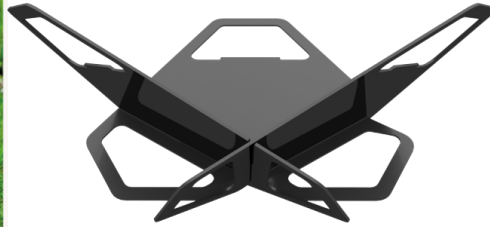

Brasero de exterior PIT + Grill (opcional)

179,00 €

Descripción corta:

El **brasero de exterior PIT** está fabricado en acero y te permitirá calentar tu jardín, terraza o ático, a la vez que dará un toque decorativo elegante y sofisticado.

Con el **grill para el brasero PIT (opcional)** podrás convertir el brasero en una pequeña barbacoa en la que asar y calentar alimentos.

Características brasero de exterior PIT

- Dimensiones: 70,5 x 30 x 65,2 cm
- Peso: 18,3 Kg
- Portátil, se puede trasladar fácilmente.
- Fabricado en acero de 4mm
- Opcional: grill para asar y calentar alimentos
- Combustible: leña
- 2 años de garantía

Grill: Sin grill, Con grill

Características:

Altura: 30 cm
Anchura: 70,5 cm
Profundidad (Fondo): 65,2 cm
Peso: 18,3 Kg
Material : Acero

Galería de imágenes:

FIRE/PIT