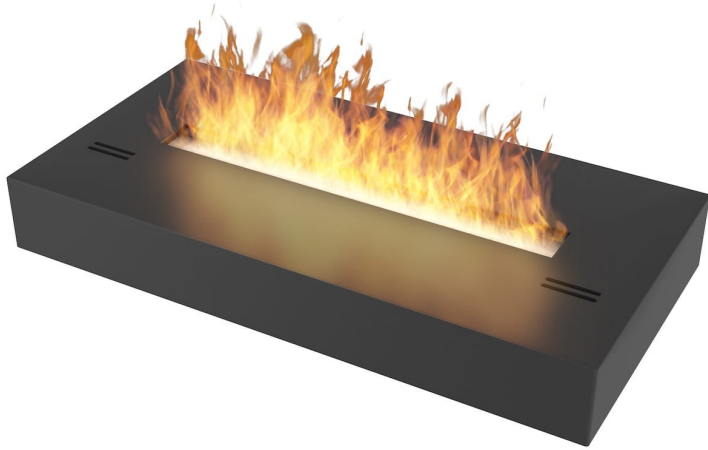

Simplebox 600

389,00 €

Descripción corta:

El **quemador de bioetanol Simplebox 600** tiene una capacidad de 1 litro y una autonomía máxima de 2,5 horas. Ofrece una llama continua de 42 cm y está fabricado en color negro.

Incluye fibra cerámica en el interior y un tanque adicional de seguridad debajo del quemador que evita que se vierta combustible fuera.

Características Simplebox 600

- Dimensiones: 60 x 8 x 30 cm (ancho x alto x profundo)
- Peso: 12 Kg
- Fabricado en acero
- Pintura anticorrosiva de color negro
- Llama regulable
- Capacidad: 1 litro
- Autonomía máxima: 2,5 horas
- Potencia equivalente: 2 KW
- Superficie que puede calentar: 20 metros cuadrados (en interior)
- Apto para uso en interior y exterior

Características:

Altura: 8 cm

Anchura: 60 cm

Profundidad (Fondo): 30 cm

Capacidad del Depósito: 1 litro

Potencia Nominal: 2 KW

Rango de Anchura: 51-60 cm

Galería de imágenes: