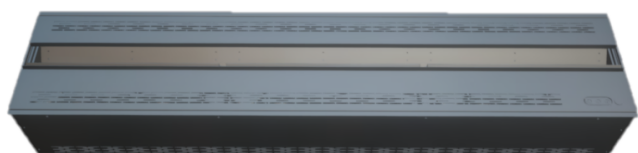

## Descripción corta:

El simulador **AFIRE AWP 60-150 Prestige** es un insertable de vapor de agua 100% segura y ecológica. Las llamas son realistas y se pueden ajustar en velocidad, altura y color.

Se puede controlar con el mando a distancia incluido o con la app para iOS y Android.

Disponible con un depósito de agua externo o conectada directamente a la red de agua.

**Se pueden conectar varios simuladores en serie** para obtener una llama más ancha y conseguir chimeneas de vapor de agua más grandes. **Todos los simuladores se controlarían a la vez** con el mismo mando o desde la app para el móvil.

## Características AFIRE AWP 60-150 Prestige

- Dimensiones: 152,4 x 28,6 x 32,8 cm (ancho x alto x profundo)
- Dimensiones del hueco para encastrar el simulador: 153 x 30,9 x 34,6 cm (ancho x alto x profundo)
- Se puede instalar en serie con más simuladores para obtener una chimenea de vapor de agua más grande
- Gran variedad de colores para la llama, desde el naranja real a combinaciones de colores
- Ajuste de llama en velocidad, color y altura
- Control a través de mando a distancia o con el smartphone
- No necesita ventilación ni salida de humos
- Funciona con vapor de agua

- Contacto para aplicaciones domóticas
- Posibilidad de utilizar con depósito de agua o conectada directamente a la red de agua corriente
- Capacidad del tanque externo (en caso de usar con depósito): 6 L
- Duración del tanque (en caso de usar con depósito): 20 horas
- Potencia eléctrica: 195W
- Decorativa, no tiene calefactor
- Peso: 39 Kg