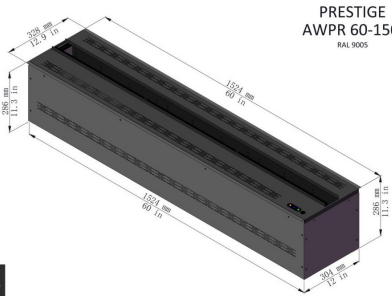

PRODUCT DIMENSIONS

HOUSING

Length: 1530 mm /60.24 inch
Width: 309 mm /12.17 inch
Depth: 346 mm /13.62 inch minimum