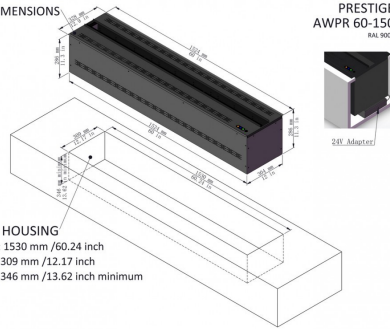

## Características AFIRE AWP 60-150 Prestige

- Dimensiones: 152,4 x 28,6 x 32,8 cm (ancho x alto x profundo)
- Dimensiones del hueco para encastrar el simulador: 153 x 30,9 x 34,6 cm (ancho x alto x profundo)
- Se puede instalar en serie con más simuladores para obtener una chimenea de vapor de agua más grande
- Gran variedad de colores para la llama, desde el naranja real a combinaciones de colores
- Ajuste de llama en velocidad, color y altura
- Control a través de mando a distancia o con el smartphone
- No necesita ventilación ni salida de humos
- Funciona con vapor de agua

## Características:

Altura: 28,6cm

Anchura: 152,4 cm

Profundidad (Fondo): 32,8cm

Rango de Anchura: 151-160 cm

## Galería de imágenes:

**PRESTIGE**  
**AWPR 60-150**  
 RAL 9005

**PRODUCT DIMENSIONS**

**PRESTIGE**  
**AWPR 60-150**  
 RAL 9005

**HOUSING**

Length: 1530 mm / 60.24 inch  
 Width: 309 mm / 12.17 inch  
 Depth: 346 mm / 13.62 inch minimum