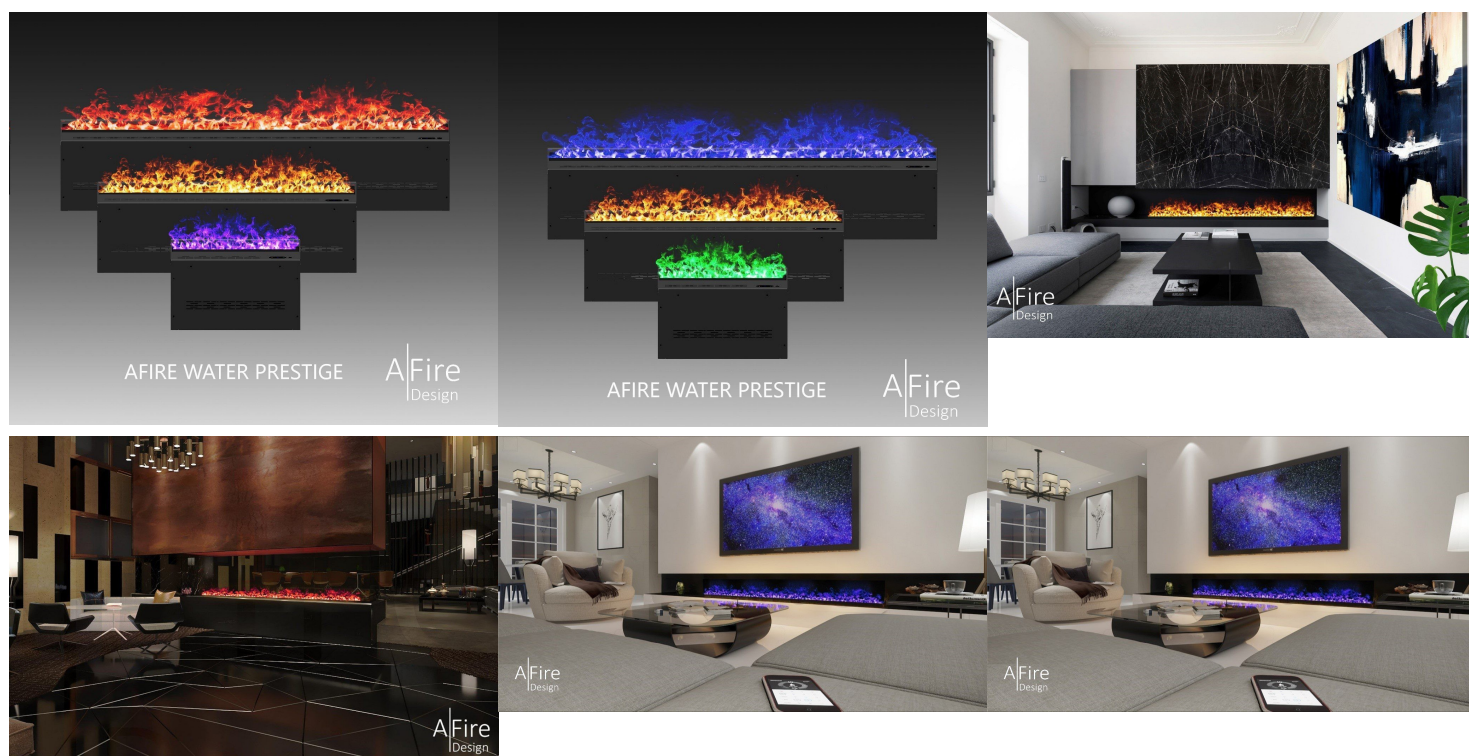

PRESTIGE
AWPR 60-150
RAL 9005

- Contacto para aplicaciones domóticas
- Posibilidad de utilizar con depósito de agua o conectada directamente a la red de agua corriente
- Capacidad del tanque externo (en caso de usar con depósito): 6 L
- Duración del tanque (en caso de usar con depósito): 20 horas
- Potencia eléctrica: 195W
- Decorativa, no tiene calefactor
- Peso: 39 Kg

Características:

Altura: 28,6cm

Anchura: 152,4 cm

Profundidad (Fondo): 32,8cm

Rango de Anchura: 151-160 cm

Galería de imágenes: