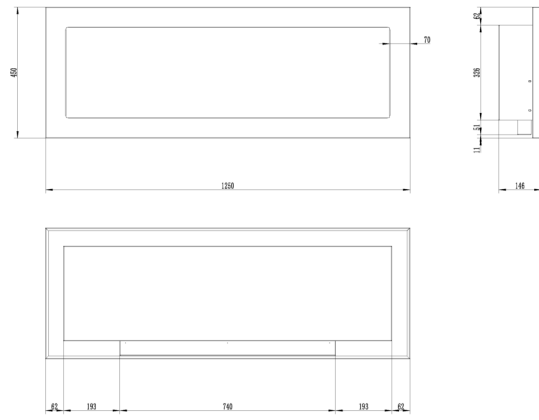

Cristal: No, Sí