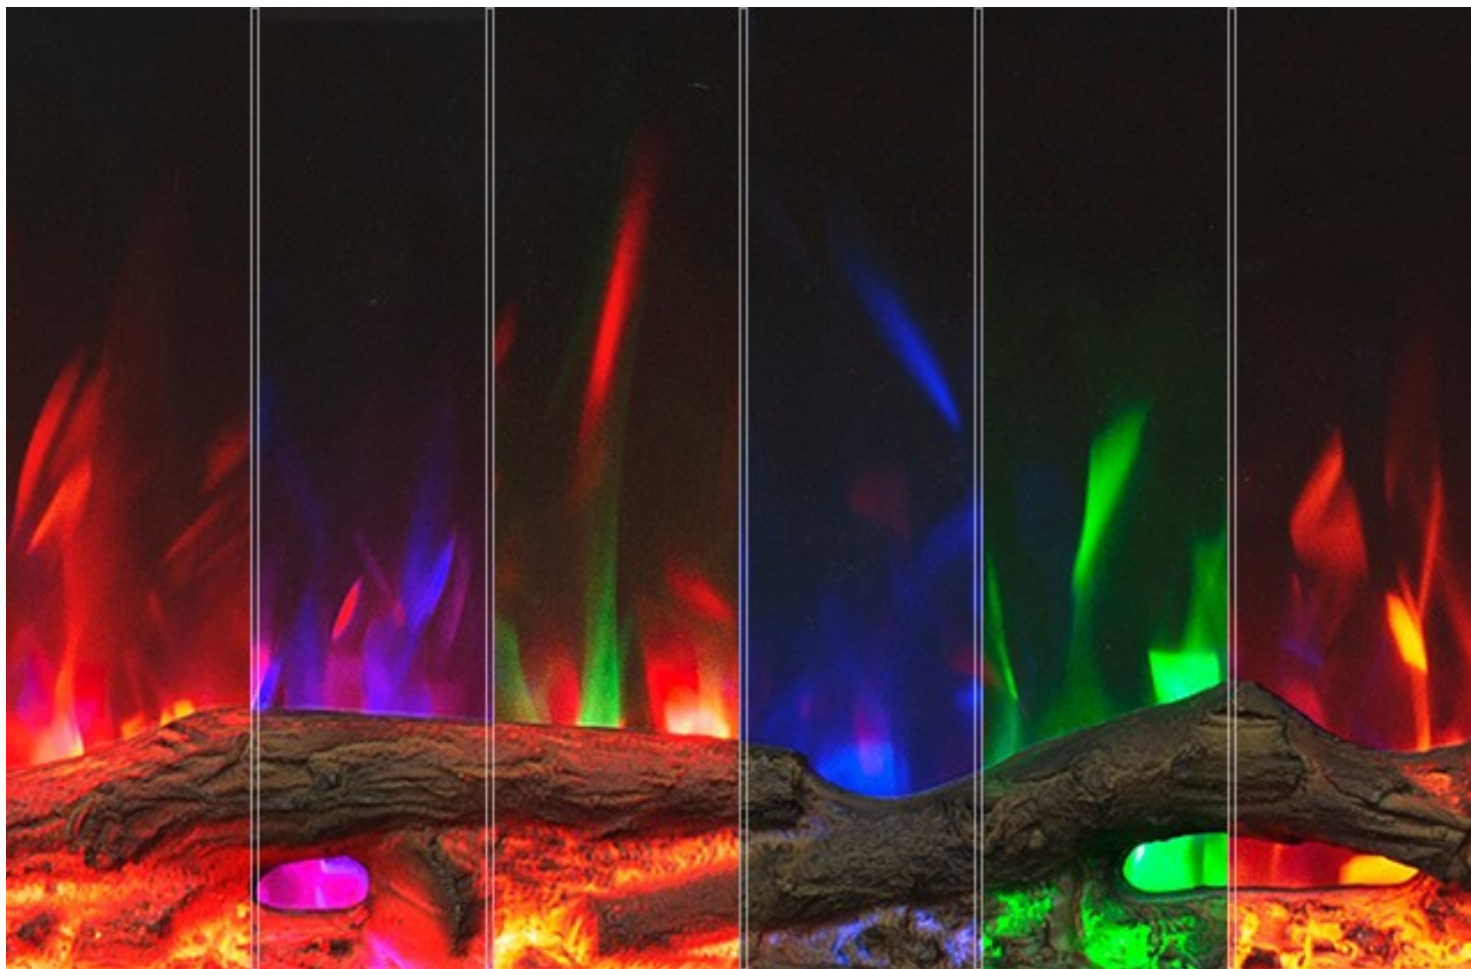

Majestic PRO 128

679,00 €

Descripción corta:

La chimenea eléctrica **Majestic PRO 128** pertenece a la nueva generación de chimeneas Majestic PRO que cuenta con la tecnología Aflamo Plus para ofrecer una simulación aún más realista. Tiene la opción de elegir entre 10 colores de llama y dispone de un **altavoz integrado** que permite simular el sonido de la leña ardiendo.

Incluye 2 decoraciones: troncos y cristales.

Se pueden **controlar todas las funcionalidades desde la aplicación móvil** y se pueden encender y apagar con asistentes de voz como Alexa. Incluye mando a distancia. También dispone de un panel táctil en la chimenea para poder controlarla.

Se puede instalar colgada o empotrada en la pared.

Características Majestic PRO 128

- Dimensiones: 127 x 45,7 x 12,6 cm (ancho x alto x profundo)
- 10 colores de llama

- 3 niveles de velocidad de la llama
- Incluye 2 decoraciones: troncos y cristales
- 10 colores para la iluminación de las decoraciones
- Instalación colgada, semi empotrada o totalmente empotrada
- Posibilidad de **control total de la chimenea** desde la aplicación móvil disponible para iOS y Android
- Posibilidad de encender y apagar la chimenea
- Incluye mando a distancia
- Altavoz integrado que permite disfrutar del sonido de la leña ardiendo (independiente de la llama)
- Calefactor incorporado (independiente de la llama)
- Potencia del calefactor: 750 / 1500 W
- Ajuste de temperatura entre 18 y 30°C
- Temporizador
- Programador semanal de funcionamiento
- Protección contra sobrecalentamiento
- Longitud del cable de alimentación: 1,8 metros

Vídeo del fabricante del modelo Majestic PRO

Características:

Altura: 45,7 cm

Anchura: 127 cm

Profundidad (Fondo): 12,6 cm

Calefactor incorporado: Sí

Potencia del calefactor: 750 / 1.500 W

Mando a distancia: Sí