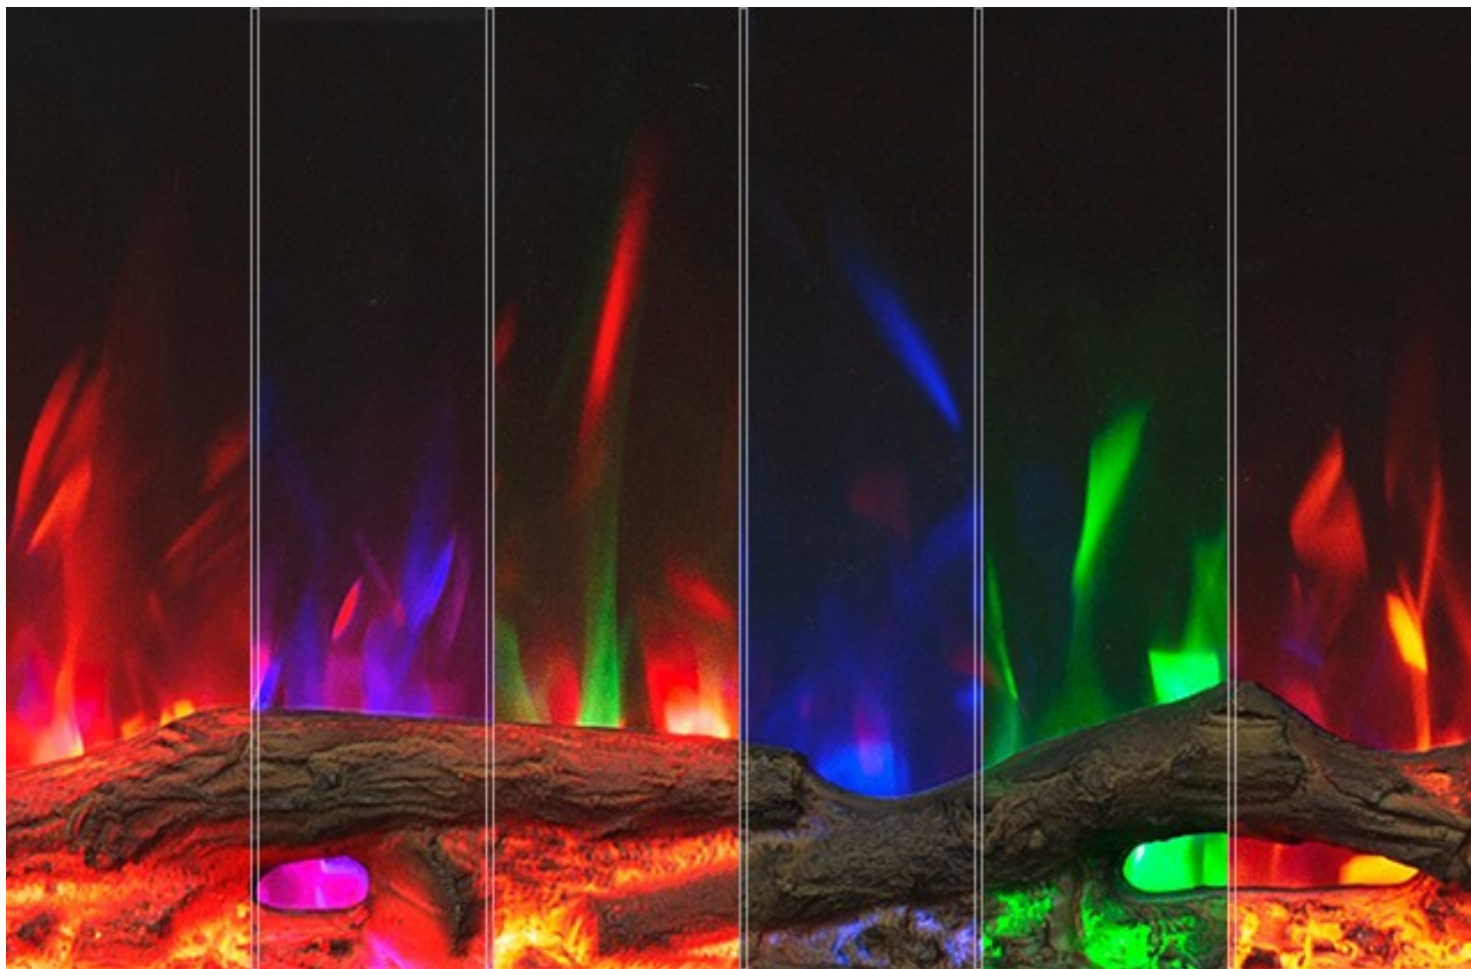

## Descripción corta:

La chimenea eléctrica **Majestic PRO 153** forma parte de la nueva generación de chimeneas con la tecnología de simulación de llama Aflamo Plus que ofrece una simulación de fuego aún más realista. Tiene la opción de **elegir entre 10 colores de llama.**

Incluye 2 decoraciones, una de **troncos** y otra de **cristales** y dispone de un **altavoz integrado** que permite simular el sonido de la leña ardiendo.

La chimenea Majestic PRO 153 permite que todas sus funcionalidades se puedan **controlar desde la aplicación móvil.** Además se pueden encender y apagar con asistentes de voz como Alexa. Incluye mando a distancia. También dispone de un panel táctil en la chimenea para poder controlarla.

## Características Majestic PRO 153

- Dimensiones: 152,4 x 45,7 x 12,6 cm (ancho x alto x profundo)
- 10 colores de llama

- 3 niveles de velocidad de la llama
- Incluye 2 decoraciones: troncos y cristales
- 10 colores para la iluminación de las decoraciones
- Instalación colgada, semi empotrada o totalmente empotrada
- Posibilidad de **control total de la chimenea** desde la aplicación móvil disponible para iOS y Android
- Posibilidad de encender y apagar la chimenea
- Incluye mando a distancia
- Altavoz integrado que permite disfrutar del sonido de la leña ardiendo (independiente de la llama)
- Calefactor incorporado (independiente de la llama)
- Potencia del calefactor: 750 / 1500 W
- Ajuste de temperatura entre 18 y 30°C
- Temporizador
- Programador semanal de funcionamiento
- Protección contra sobrecalentamiento
- Longitud del cable de alimentación: 1,8 metros