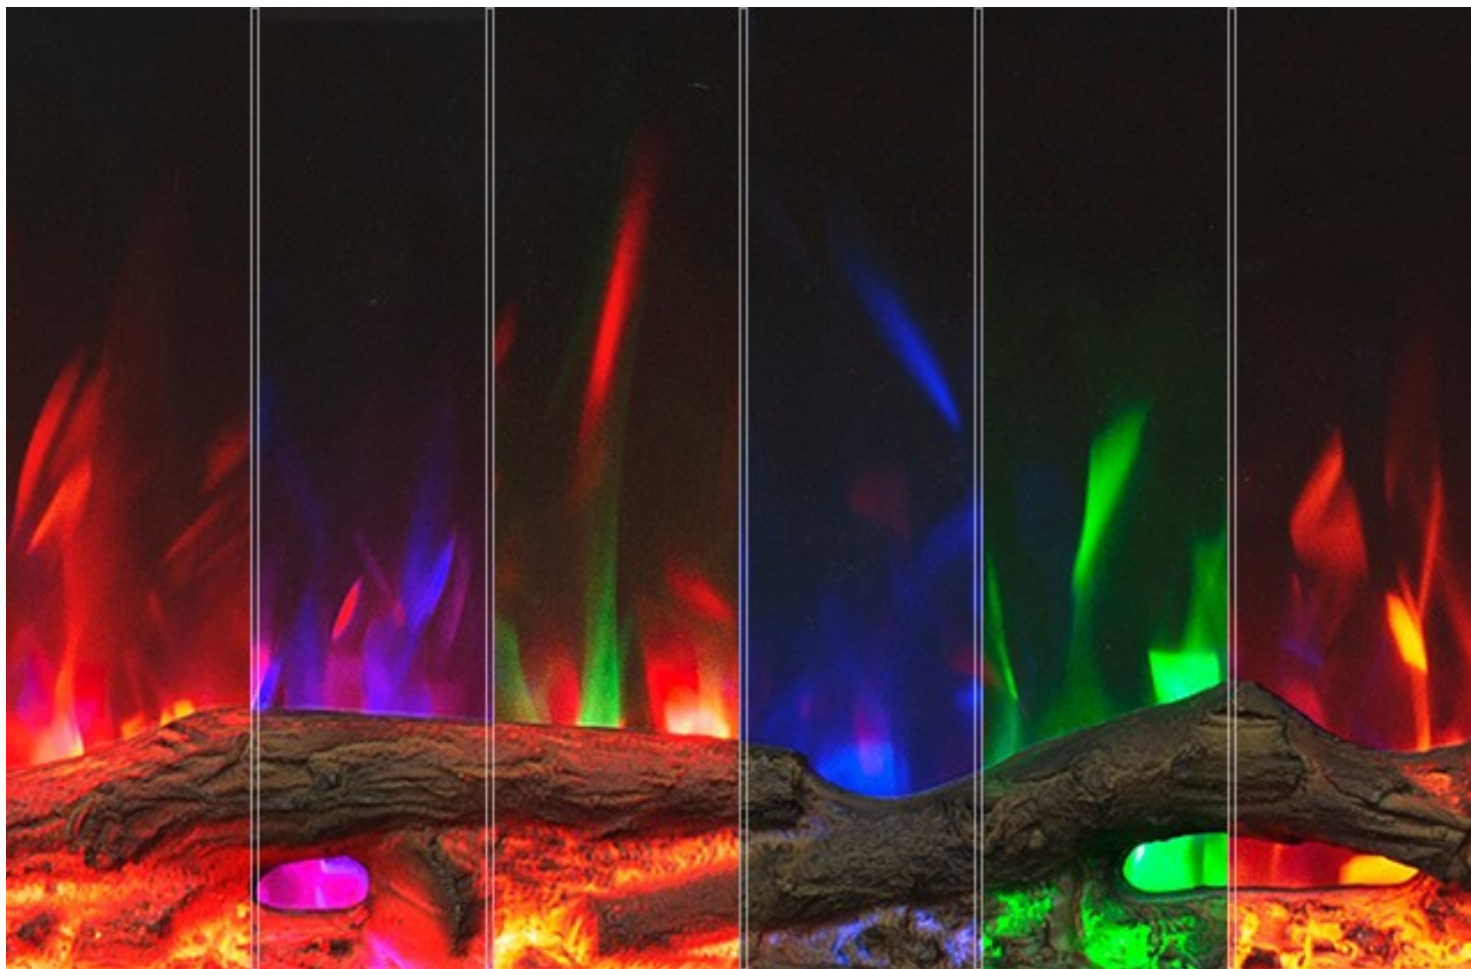

Majestic PRO 107

619,00 €

Descripción corta:

La chimenea eléctrica **Majestic PRO 107** pertenece a la nueva generación de chimeneas Majestic PRO que cuenta con la tecnología Aflamo Plus para ofrecer una simulación aún más realista. Tiene la opción de elegir entre 10 colores de llama y dispone de un **altavoz integrado** que permite simular el sonido de la leña ardiendo.

Incluye 2 decoraciones: troncos y cristales.

Su tamaño y forma apaisada la convierten en una chimenea ideal para colocar en un salón bajo el televisor.

Su integración con **aplicación móvil** permite controlar todas las funcionalidades y además se puede copmpatibilizar con Amazon Alexa. No obstante, incluye también un mando a distancia y cuenta con un panel táctil en la chimenea para poder controlarla.

Se puede instalar colgada o empotrada en la pared.

Características Majestic PRO 107

- Dimensiones: 107 x 45 x 13 cm (ancho x alto x profundo)
- 10 colores de llama

- 3 niveles de velocidad de la llama
- Incluye 2 decoraciones: troncos y cristales
- 10 colores para la iluminación de las decoraciones
- Instalación colgada, semi empotrada o totalmente empotrada
- Posibilidad de **control total de la chimenea** desde la aplicación móvil disponible para iOS y Android
- Posibilidad de encender y apagar la chimenea
- Incluye mando a distancia
- Altavoz integrado que permite disfrutar del sonido de la leña ardiendo (independiente de la llama)
- Calefactor incorporado (independiente de la llama)
- Potencia del calefactor: 750 / 1500 W
- Ajuste de temperatura entre 18 y 30°C
- Temporizador
- Programador semanal de funcionamiento
- Protección contra sobrecalentamiento
- Longitud del cable de alimentación: 1,8 metros