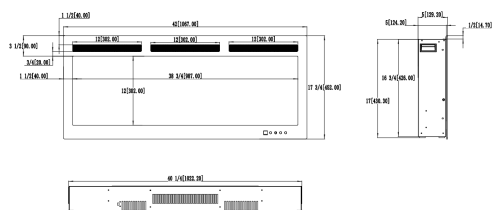

Se puede instalar colgada o empotrada en la pared.

Características Majestic PRO 107

- Dimensiones: 107 x 45 x 13 cm (ancho x alto x profundo)
- 10 colores de llama

- 3 niveles de velocidad de la llama
- Incluye 2 decoraciones: troncos y cristales
- 10 colores para la iluminación de las decoraciones
- Instalación colgada, semi empotrada o totalmente empotrada
- Posibilidad de **control total de la chimenea** desde la aplicación móvil disponible para iOS y Android
- Posibilidad de encender y apagar la chimenea
- Incluye mando a distancia
- Altavoz integrado que permite disfrutar del sonido de la leña ardiendo (independiente de la llama)
- Calefactor incorporado (independiente de la llama)
- Potencia del calefactor: 750 / 1500 W
- Ajuste de temperatura entre 18 y 30°C
- Temporizador
- Programador semanal de funcionamiento
- Protección contra sobrecalentamiento
- Longitud del cable de alimentación: 1,8 metros

Vídeo en nuestra exposición de la chimenea Majestic PRO 107

Vídeo del fabricante del modelo Majestic PRO

Características:

Altura: 45,7 cm

Anchura: 107 cm

Profundidad (Fondo): 12,6 cm

Calefactor incorporado: Sí

Potencia del calefactor: 750 / 1.500 W

Mando a distancia: Sí

Combustible: Electricidad

Rango de anchura: 101-110 cm

Galería de imágenes:

Instalarlo como desee

Se puede instalar de tres maneras

#1