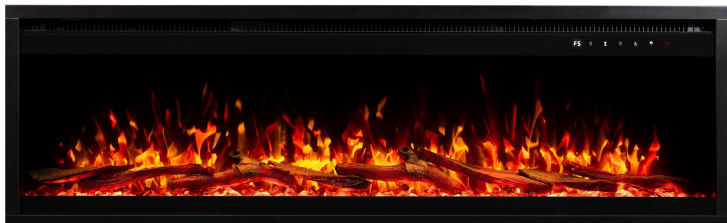

Chimenea eléctrica Royal PRO 160

1.269,00 €

Descripción corta:

La **chimenea eléctrica Royal PRO 160** es una versión avanzada del modelo Royal, una de las chimeneas eléctricas más vendidas en todo el mundo. Conserva el diseño minimalista con **marcos estrechos** característicos de la línea Royal, muy apreciado por nuestros clientes.

Una de sus mejoras significativas es la experiencia más realista que ofrece, gracias a un altavoz integrado que simula el sonido de la leña ardiendo.

Además, forma parte de la gama PRO de Aflamo, lo que permite controlarla desde cualquier **smartphone** y también mediante el asistente de voz **Alexa**.

Viene equipada con 2 opciones de decoración: troncos y cristales, proporcionando flexibilidad en la apariencia de la llama según tus preferencias.

Características Royal PRO 160

- Dimensiones: 160 x 38 x 16 cm
- Gama PRO de Aflamo, con llamas aún más realistas
- Altavoz integrado
- 3 colores de llama

- 5 niveles de brillo y 3 niveles de velocidad de la llama
- Incluye troncos y cristales
- 13 colores para la iluminación de la decoración
- Se puede instalar colgada, parcialmente empotrada o totalmente empotrada