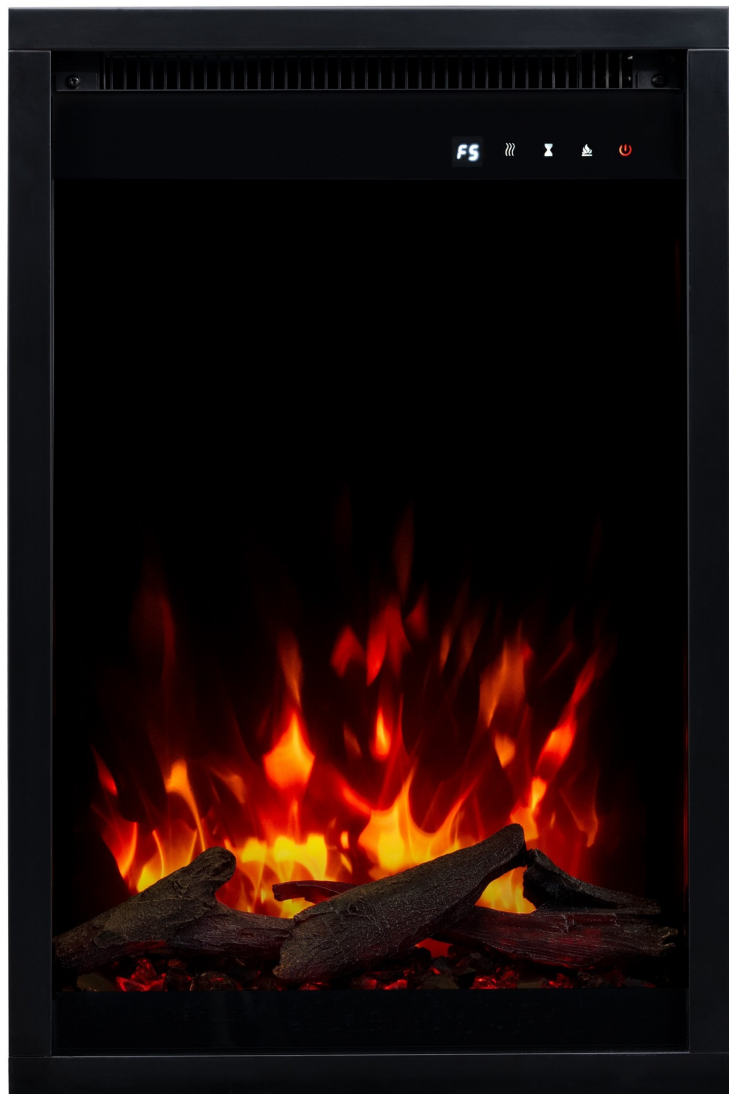

# Chimenea eléctrica Aflamo 3D Vertical

459,00 €

## Descripción corta:

La chimenea eléctrica **Aflamo 3D vertical** es un modelo de 40 x 60 cm (ancho x alto) para empotrar en paredes, muebles o huecos de chimeneas clásicas.

Lleva un altavoz incorporado y se puede controlar desde la aplicación móvil Tuya o a través de asistentes de voz como Alexa.

## Características Aflamo 3D Vertical

- Dimensiones: 40 x 60 x 20 (ancho x alto x profundo)
- Llama de 3 colores

- 5 niveles de brillo
- 5 niveles de velocidad
- Incluye 2 decoraciones: leños y cristales
- 13 colores disponibles para la iluminación de las decoraciones
- Calefactor incorporado

### **Características:**

Altura: 60 cm

Anchura: 40 cm

Profundidad (Fondo): 20 cm

Calefactor incorporado: Sí

Tipo de decoración: Troncos y cristales

Rango de Anchura: 31-40 cm