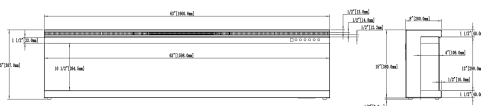

- 15 colores para la iluminación del hogar
- 5 niveles de brillo
- 5 niveles de velocidad de llama
- Incluye dos decoraciones: troncos translúcidos y cristales
- Altavoz integrado
- Instalación colgada, semi empotrada o totalmente empotrada
- Control desde el panel de la chimenea, con el mando a distancia incluido o a través de la aplicación móvil
- Compatible con el asistente de voz Alexa
- Calefactor incluido
- Llama independiente del calefactor
- Ajuste de temperatura entre 20 y 30°C
- Protección contra sobrecalentamiento
- Termostato

Características:

Altura: 38,7 cm

Anchura: 160 cm

Profundidad (Fondo): 20 cm
Calefactor incorporado: Sí
Mando a distancia: Sí
Rango de Anchura: 151-160 cm

Galería de imágenes:

160 cm	
160 cm	160 cm
151 cm	151 cm
152 cm	152 cm
153 cm	153 cm
154 cm	154 cm
155 cm	155 cm
156 cm	156 cm
157 cm	157 cm
158 cm	158 cm
159 cm	159 cm
160 cm	160 cm