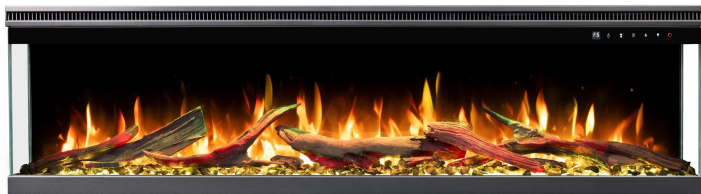

Unique 180 PRO

1.589,00 €

Descripción corta:

La chimenea eléctrica **Unique 180 PRO** forma parte de la nueva gama de chimeneas de la marca Aflamo con la tecnología de llama Aflamo Plus que ofrece una simulación más realista.

La chimenea tiene 3 cristales y se puede instalar colgada, semi empotrada o totalmente empotrada. También es una buena opción para instalar en esquinas, con el cristal frontal y uno de los dos laterales visto.

El control se puede hacer desde la botonera de la chimenea, con el mando a distancia o desde el Smartphone a través de la aplicación Tuya. Es compatible con el asistente de voz Alexa.

Incluye decoración de troncos translúcidos, cristales y un altavoz que simula el crepitar de la leña ardiente.

Características Unique 180 PRO

- Dimensiones: 180 x 38,7 x 20 cm (ancho x alto x profundo)
- 15 colores de llama

- 15 colores para la iluminación del hogar
- 5 niveles de brillo
- 5 niveles de velocidad de llama
- Incluye dos decoraciones: troncos translúcidos y cristales
- Altavoz integrado
- Instalación colgada, semi empotrada o totalmente empotrada
- Control desde el panel de la chimenea, con el mando a distancia incluido o a través de la aplicación móvil
- Compatible con el asistente de voz Alexa
- Calefactor incluido
- Llama independiente del calefactor
- Ajuste de temperatura entre 20 y 30°C
- Protección contra sobrecalentamiento
- Termostato