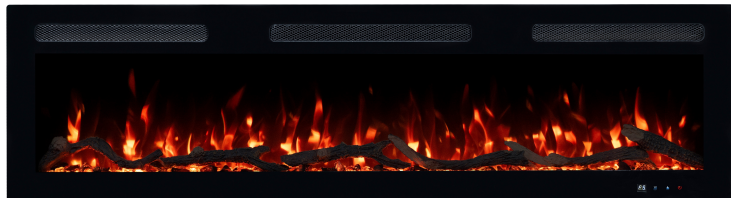

Chimenea eléctrica Monarch 107

399,00 €

Descripción corta:

La chimenea eléctrica **Monarch 107** es un modelo muy versátil para su instalación ya que se puede colgar, empotrar o apoyar en el suelo con las patas que lleva incluidas. Tiene 15 colores diferentes para la simulación de llama e incluye sonido que imita el crepitar de la leña ardiendo.

Dispone de calefactor, con ajuste de temperatura y es independiente de la función de simulación de llama, por lo que se puede usar en modo decorativo.

Características chimenea eléctrica Monarch 107

- Dimensiones: 106,7 x 35 x 13 cm (ancho x alto x profundo)
- Instalación colgada, empotrada o apoyada en el suelo con las patas que lleva incluidas
- Calefactor incorporado que puede funcionar a 900 W o 1800 W
- Calefactor independiente de la función de llama, puede funcionar solo en modo decorativo
- Temperatura ajustable
- 5 niveles de brillo de la llama
- 15 colores diferentes de llama. La iluminación inferior de la chimenea cambia y se ilumina del mismo color que la llama
- 3 niveles de velocidad de llama
- Sonido del crepitar del fuego
- Control a través del mando a distancia, en el panel táctil de la chimenea o a través de la aplicación Tuya Smart
- Bloqueo de seguridad para niños
- Protección contra sobrecalentamiento

Características:

Altura: 35 cm
Anchura: 106,7 cm
Profundidad (Fondo): 13 cm
Calefactor incorporado: Sí
Potencia del calefactor: 900 / 1800 W
Combustible: Electricidad
Rango de anchura: 101-110 cm

Galería de imágenes: