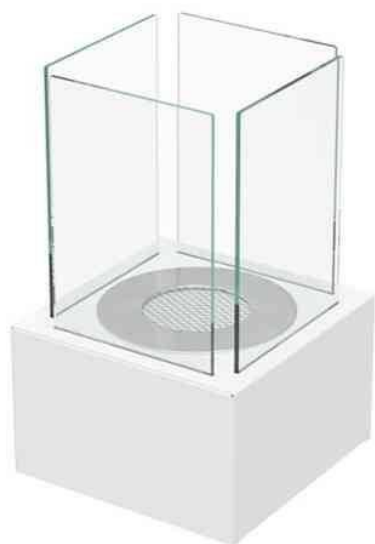

Tango 1 - Chimenea a bioetanol de suelo o sobremesa

131,00 €

Descripción corta:

La **chimenea a bioetanol de suelo o sobremesa Tango 1** está disponible en **3 colores diferentes: negro, blanco y granito.**

Características de la chimenea a bioetanol de suelo o sobremesa Tango 1

Debido a sus dimensiones, los diferentes modelos de chimeneas a bioetanol Tango son una opción ideal para colocar tanto en el suelo como encima de una mesa o un mueble.

Con las biochimeneas Tango podrás disfrutar de un fuego realista y agradable en cualquier estancia de tu hogar y también en el jardín.

Características comunes a todos los modelos Tango

Quemador de 0,44 Litros.

Altura: 32,8 cm

Anchura: 20 cm

Profundidad (Fondo): 20 cm

Capacidad del Depósito: 0,44 litros

Potencia Nominal: 1 kW

Autonomía mínima: 55 minutos

Autonomía máxima : 2 horas y 15 minutos

Acabado en color: Varios a elegir