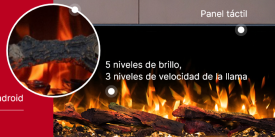

Cambia colores y estilo

Aplicación móvil

Aplicación móvil gratuita para iOS y Android

3375 combinaciones de colores

Llama • lecho de brasas • downlight

- 15 Colores del efecto de llama
- 15 Colores del lecho de brasas
- 15 Colores del downlight

emotionflame

Panel táctil