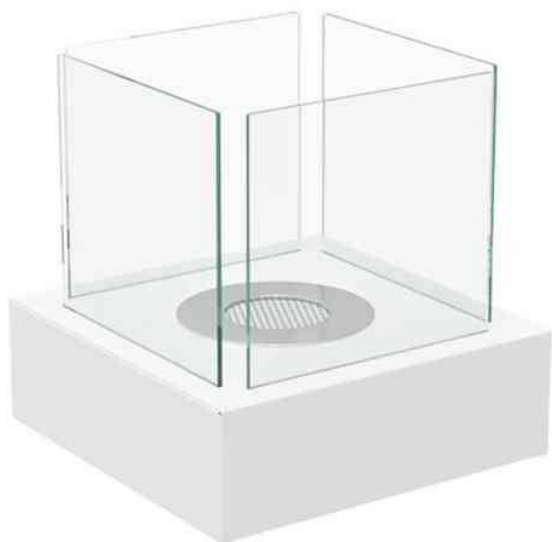

Tango 3 - Chimenea a bioetanol de suelo o sobremesa

149,00 €

Descripción corta:

La **chimenea a bioetanol de suelo o sobremesa Tango 3** está disponible en **3 colores diferentes: negro, blanco y granito.**

Características de la chimenea a bioetanol de suelo o sobremesa Tango 3

Debido a sus dimensiones, los diferentes modelos de chimeneas a bioetanol Tango son una opción ideal para colocar tanto en el suelo como encima de una mesa o un mueble.

Autonomía mínima aproximada: 55 minutos.

Autonomía máxima aproximada: 2 horas y 15 minutos.

Chimenea a bioetanol Tango 3

Alto: 30,3 cm.

Ancho: 30 cm.

Profundo: 30 cm.

Color: Blanco, Negro, Granito

Características:

Altura: 30,3 cm

Anchura: 30,3 cm

Profundidad (Fondo): 40 cm

Capacidad del Depósito: 0,44 litros

Potencia Nominal: 1 kW

Autonomía mínima: 55 minutos

Autonomía máxima : 2 horas y 15 minutos

Acabado en color: Varios a elegir