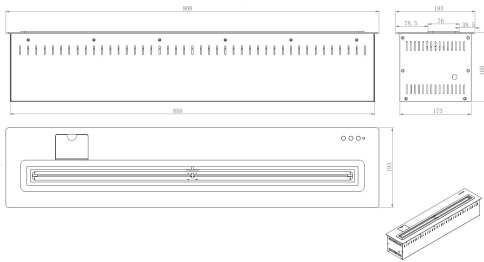

inno@Fire™