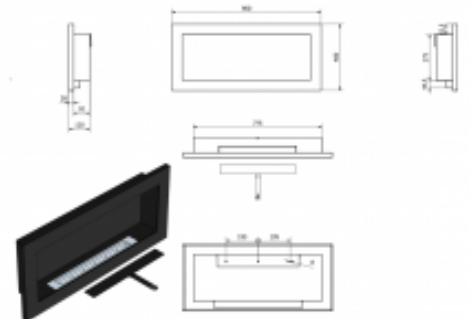

- Quemador con esponja de fibra cerámica en el interior
- Regalo: piedras decorativas y embudo

Más imágenes