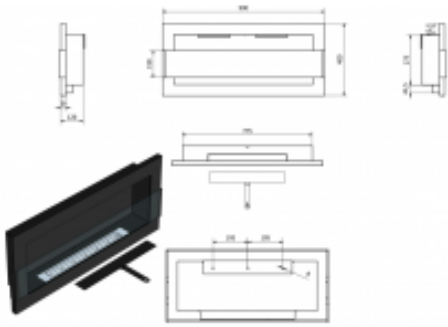

Cristal Frontal: Con Cristal Frontal, Sin Cristal Frontal