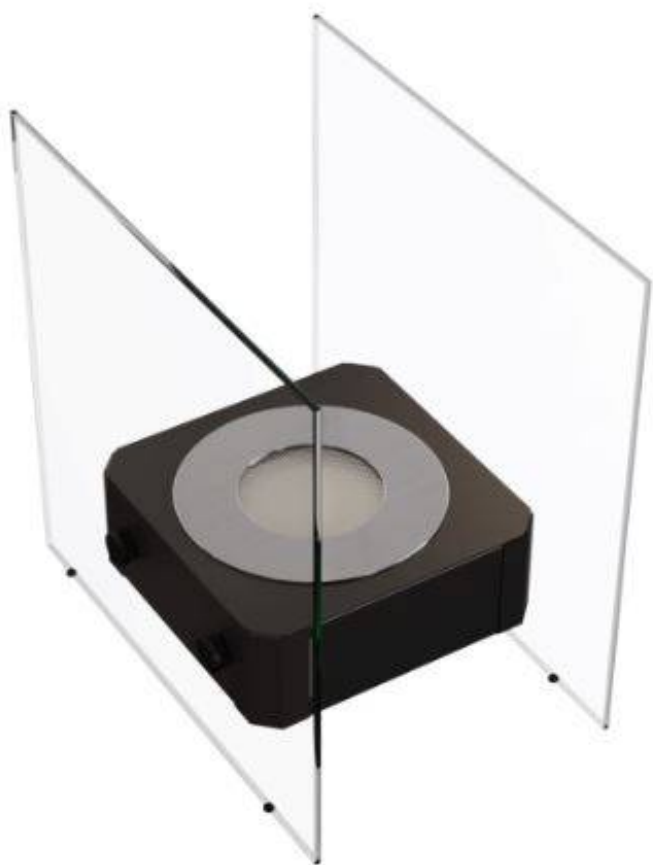

Chimenea de sobremesa Nest

119,00 €

Descripción corta:

La chimenea de bioetanol de sobremesa Nest cuenta con un elegante diseño acristalado por dos lados, quemador con certificado TÜV de 0,2 litros y está fabricada en acero pintado.

Características chimenea de sobremesa Nest

Dimensiones: 30 x 30 x 20 cm (alto x ancho x profundo)

Peso: 4 Kg

Color: negro

Quemador de 0,2 litros con certificado TÜV

Fibra de vidrio en el interior del quemador

Autonomía: 1 hora

Cristal en dos laterales

2 años de garantía

Características:

Altura: 30 cm

Anchura: 30 cm

Profundidad (Fondo): 20 cm

Peso: 4 Kg

Capacidad del Depósito: 0,2 litros

Potencia Nominal: 1 KW

Autonomía máxima : 1 hora

Llama regulable: No

Acabado en color: Negro

Cristal frontal: Sí

Galería de imágenes: