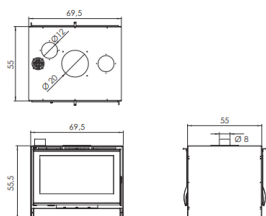

Potencia Nominal: 14 KW
Rendimiento: 79%
Superficie que puede calentar: Hasta 120 metros cuadrados
Material de la estufa: Acero
Interior de la estufa: Vermiculita
Doble combustión: Sí
Cristal con visión del fuego: Sí
Sistema de cristal limpio: Sí
Diámetro de la salida de humos: 20 cm
Etiqueta Energética: A+
Rango de anchura: 71-80 cm

Galería de imágenes:

OPCIONES DE MARCO - FRAME OPTION