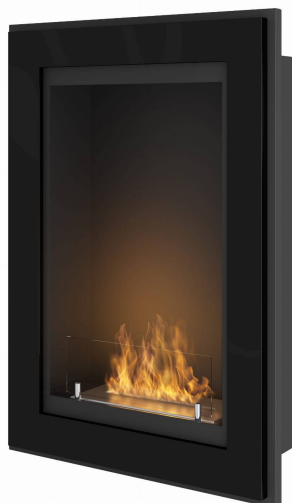

Biochimenea Vertical Simplefire Frame 550

679,00 €

Descripción corta:

La **biochimenea Vertical Simplefire Frame 550** es uno de los pocos modelos del mercado pensados para colocar de manera vertical, siendo más alta que ancha.

Está disponible en tres colores (blanco, negro e inox), tiene un quemador de 0,7 litros con certificado TÜV, una autonomía máxima de 2 horas y media e incluye cristal frontal.

[Mejor precio garantizado. Si tienes un precio más bajo envíanoslo y lo mejoramos](#)

Características Biochimenea Vertical Simplefire Frame 550

- Dimensiones: 79 x 59 x 18 cm (alto x ancho x profundo)
- Capacidad del quemador: 0,7 litros
- Anchura del quemador: 30 cm
- Autonomía máxima: 2,5 horas
- Quemador con fibra cerámica y certificado TÜV
- Cristal frontal incluido
- Peso: 10 Kg

Color: Blanco, Negro, Inox

Características:

Altura: 79 cm

Anchura: 55 cm

Profundidad (Fondo): 18 cm

Peso: 10 Kg

Capacidad del Depósito: 0,70 litros

Potencia Nominal: 2 kW