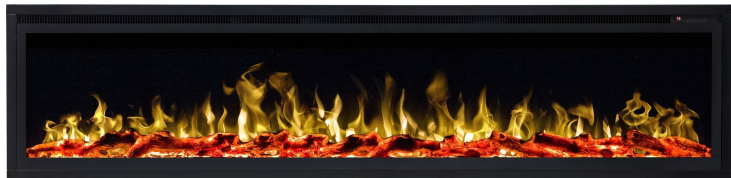

Chimenea eléctrica Royal 72

1.019,15 €

Descripción corta:

La **chimenea eléctrica Royal 72** es un modelo panorámico de gran anchura (182 cm) y con calefactor incorporado de 1,5 KW. Utiliza tecnología LED, dispone de llamas de 5 colores y se monta sobre la pared.

Incluye una decoración de troncos y cristales.

Características chimenea eléctrica Royal 72

- Dimensiones: 182 x 43 x 15 cm (ancho x alto x profundo).
- Llamas de 6 colores diferentes

- 5 configuraciones de brillo
- 3 velocidades de llama
- Decoración de troncos y cristales incluidos
- Mando a distancia
- Funcionamiento en modo decorativo, con calefactor a 750W o con calefactor a 1,5KW
- 3 años de garantía

Características:

Altura: 43 cm

Anchura: 182 cm

Profundidad (Fondo): 15 cm

Peso: 52 Kg

Superficie que puede calentar: 15-20 metros cuadrados

Tipo de simulación de llama: LED

Calefactor incorporado: Sí

Potencia del calefactor: 1,5 KW

Mando a distancia: Sí

Acabado en color: Negro

Combustible: Electricidad
Rango de anchura: 171-180 cm

Galería de imágenes: