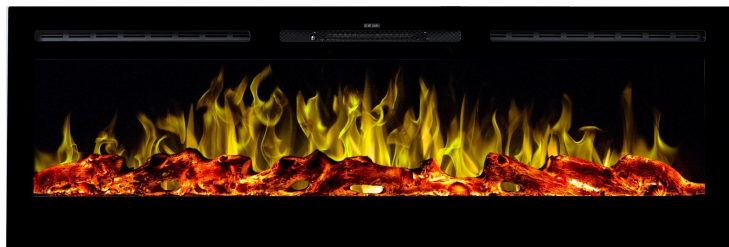

Chimenea eléctrica Majestic 50

599,00 €

Descripción corta:

La [chimenea eléctrica Majestic 50](#) de la marca Aflamo se puede encastrar, semi encastrar o colgar en la pared. Tiene 128 cm de ancho, 54,5 cm de alto y solo 14 cm de profundidad.

Tiene un diseño clásico y es uno de los modelos con mayor altura del mercado.

Incorpora tecnología LED de bajo consumo, 3 colores de llama, decoración de troncos y cristales y puede funcionar con o sin calefactor.

Características Chimenea eléctrica Majestic 50

- Dimensiones: 128 x 54,5 x 14 cm (ancho x alto x profundo)
- Incluye decoraciones de cristales, piedras y troncos
- Mando a distancia
- Panel táctil que desaparece tras 10 segundos de funcionamiento
- Funcionamiento con o sin calefactor
- Calefactor a dos potencias: 750 W o 1500 W
- Protección contra sobrecalentamiento
- Montaje en pared (colgada, semi encastrada o encastrada)
- Cristal frontal que no se calienta
- Panel frontal fabricado completamente en cristal

Características:

Altura: 54,5 cm
Anchura: 128 cm

Profundidad (Fondo): 14 cm
Peso: 24 Kg
Tipo de simulación de llama: LED
Calefactor incorporado: Sí
Potencia del calefactor: 750 W | 1,5 KW
Sistema de iluminación: LED
Mando a distancia: Sí
Tipo de decoración: Leños, piedras y cristales
Acabado en color: Negro
Combustible: Electricidad
Rango de anchura: 121-130 cm